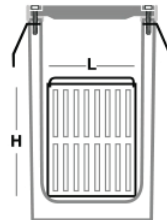

Technical features

ACCESSORIO
Cesto raccogli detriti

OPTIONAL
Debris collection
basket

code	material	H	L	Kg	Pack	€
5010100	steel	200	85	2,7	1	
5010150	steel	200	135	3,2	1	
5010200	steel	200	185	3,7	1	