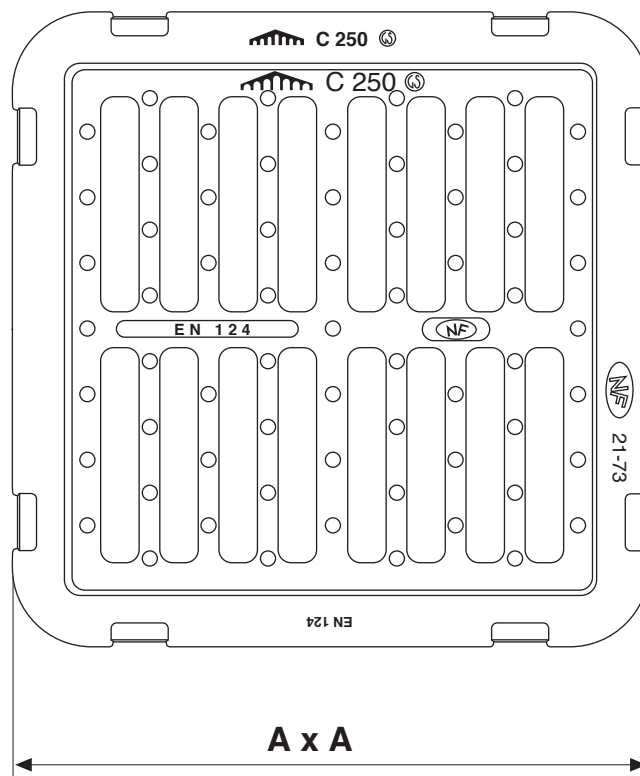

GRUPPO **R.B.** s.r.l.

SAINT-GOBAIN
CONDOTTE

RE 40 H0 FD

GRIGLIA ITALIA

C 250

C	A	f	H	O	Scarico	Totale		Griglia
mm	mm	mm	mm	mm	dm ²	codice	peso kg	peso kg
400	500	27	80	320	7,7	RE 40 H0 FD	29	13,7