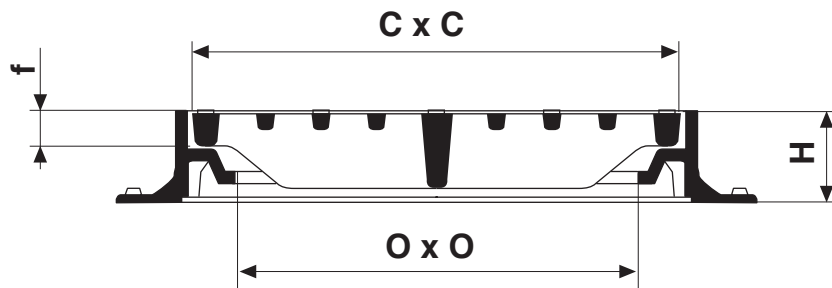

GRUPPO **R.B.** s.r.l.

SAINT-GOBAIN
CONDOTTE

RE 40 H0 FD

GRIGLIA ITALIA

C 250

C	A	f	H	O	Scarico	Totale		Griglia
mm	mm	mm	mm	mm	dm ²	codice	peso kg	peso kg
400	500	27	80	320	7,7	RE 40 H0 FD	29	13,7